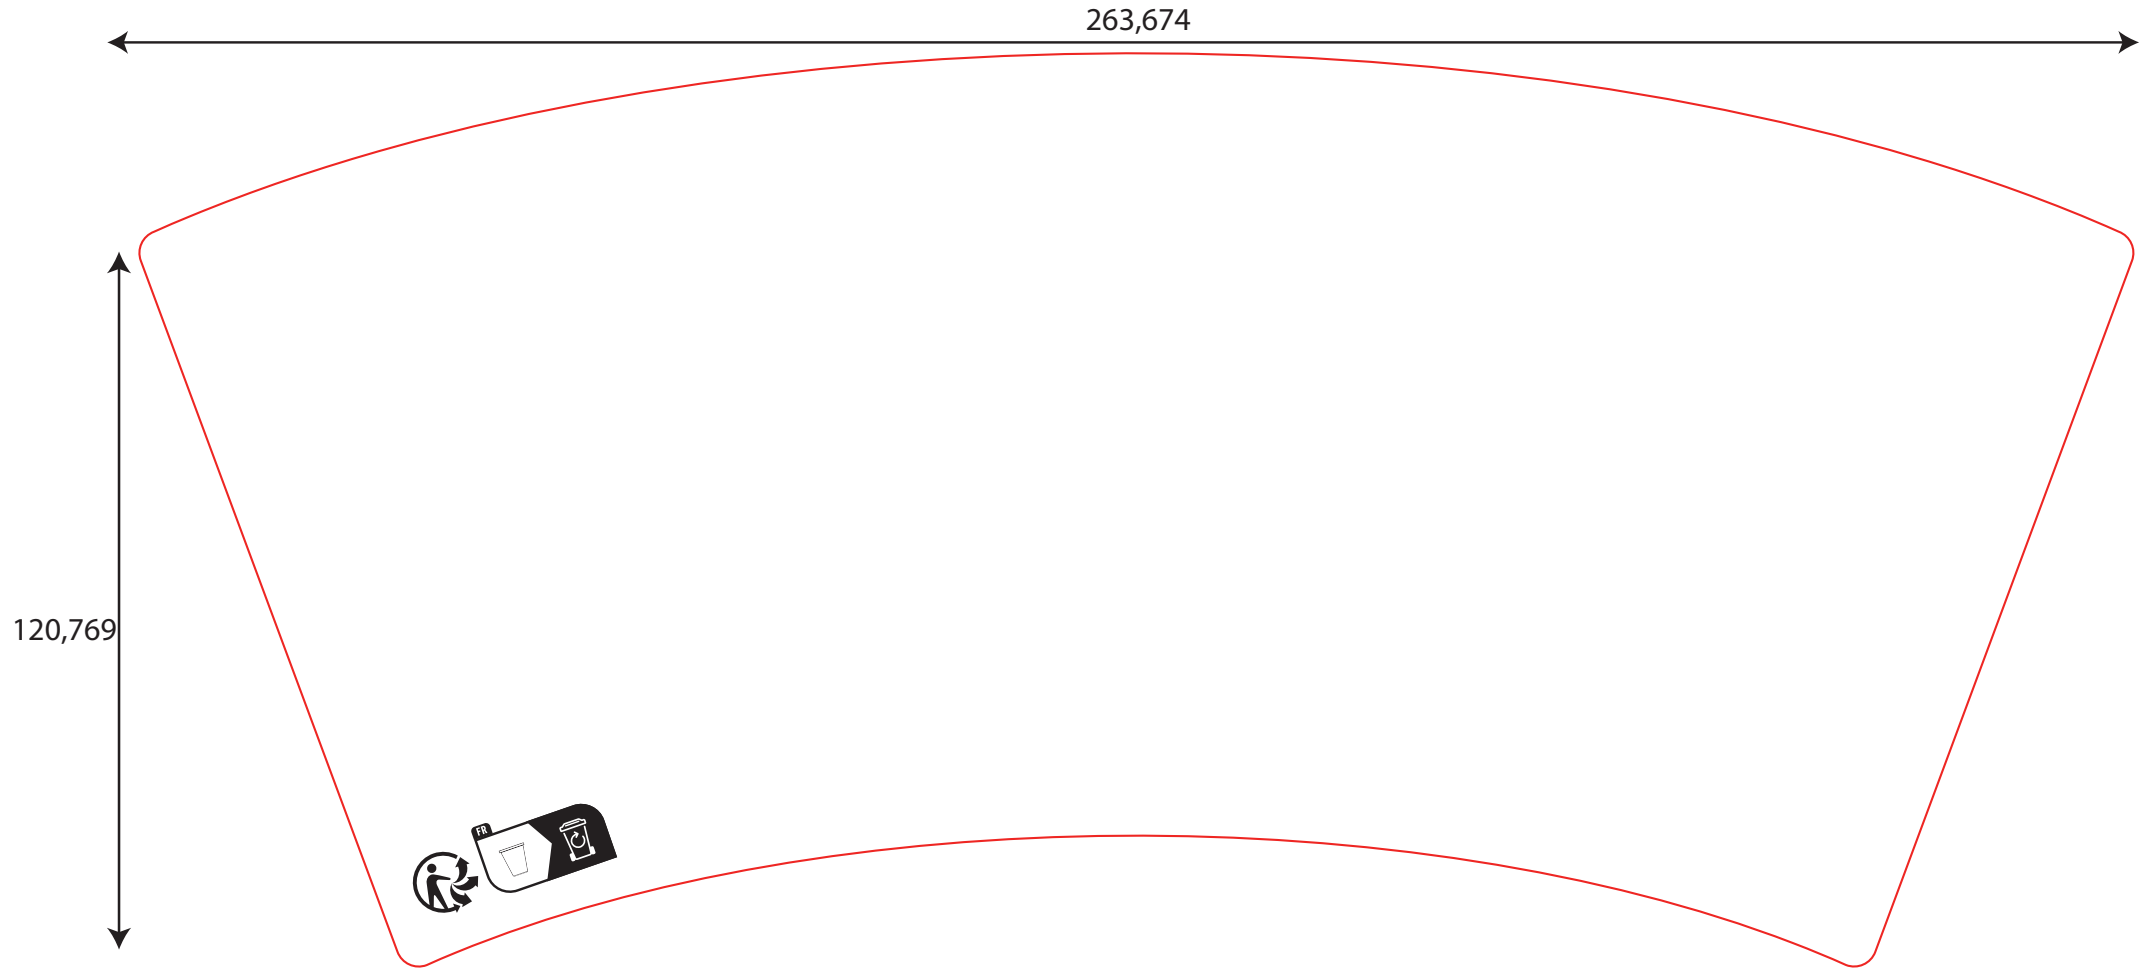

FORMAT : GOBELET 100% CARTON TRIPLE PAROI 12 OZ

FORMAT : 100% RIPPLE WALL PAPER CUP 12 OZ / VASO TRIPLE CAPA 100% CARTÓN 12 OZ

Préparez vos fichiers en couleurs CMJN ou PANTONE et non RVB.  
Le CMJN (noté aussi par CMYK) se présente sous la forme de 4 codes  
chacun représentant le pourcentage de la couleur primaire utilisée : CYAN  
(BLEU), MAGENTA (ROSE), JAUNE, NOIR.

### COULEUR D'IMPRESSIION :

PRINT COLOR/COLOR DE IMPRESIÓN

de 1 à 3 couleurs

from 1 to 3 colors /

de 1 a 3 colores