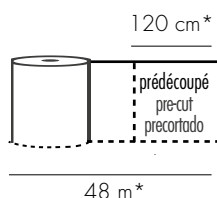

TÊTE-À-TÊTE

Table runner

Mantel «tu y yo»

Référence Reference Referencia	56T017	Description Description Descripción	1 tête-à-tête en spunbond rouleau prédécoupé 0,40x48 m 1 spunbond table runner in pre-cut roll 0,40x48 m 1 mantel «tu y yo» Spunbond en rollo precortado 0,40x48 m
Matière Material Material	Non tissé Spunbond - 100% polypropylène Non-woven Spunbond - 100% polypropylene No-tejido Spunbound - 100% polipropileno	Couleur Colour Color	Ivoire Ivory Marfil
Dimensions Dimensions Dimensiones	0,40x 48m* prédécoupée tous les 1,20m pre-cut every 1,20m precortado cada 1,20cm	Grammage Grammage Gramaje	50g/m²*
Code-barres Barcode Código de barras	3 701114 807239		