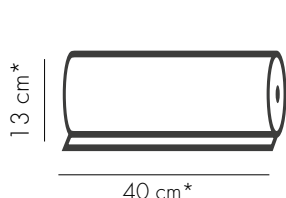

TÊTE-À-TÊTE

Table runner

Mantel «tu y yo»

Référence Reference Referencia	56T017	Description Description Descripción	1 tête-à-tête en spunbond rouleau prédécoupé 0,40x48 m 1 spunbond table runner in pre-cut roll 0,40x48 m 1 mantel «tu y yo» Spunbond en rollo precortado 0,40x48 m
Matière Material Material	Non tissé Spunbond - 100% polypropylène Non-woven Spunbond - 100% polypropylene No-tejido Spunbound - 100% polipropileno	Couleur Colour Color	Ivoire Ivory Marfil
Dimensions Dimensions Dimensiones	0,40x 48m* prédécoupée tous les 1,20m pre-cut every 1,20m precortado cada 1,20cm	Grammage Grammage Gramaje	50g/m²*
Code-barres Barcode Código de barras	3 701114 807239		