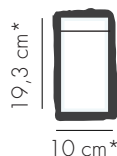

SERVIETTES

Napkins / Servilletas

Serviette dépliée
Unfolded napkin
Servilleta desplegada

Serviette pliage kangourou
Kangaroo folding napkin
Servilleta plegado canguro

1 pli

55 g/m²

Référence Reference Referencia	55S014	Description Description Descripción	25 serviettes pliage kangourou soft aspect tissu 40x40 25 kangaroo folding napkins airlaid 40x40 25 servilletas plegado canguro soft aspecto tisú 40x40
Matière Material Material	Papier intissé - Airlaid Non-woven paper - Airlaid Papier no-tejido - Airlaid	Couleur Colour Color	Noir Black Negro
Dimensions Dimensions Dimensiones	39,5 x 38,5cm* serviette dépliée unfolded napkin toalla desplegada	Grammage Grammage Gramaje	55g/m ² *
Nombre de plis Number of folds Número de capas	1	Code-barres Barcode Código de barras	3 701114 807680

25 serviettes/napkins/servilletas

KG 210g*

40 paquets/packs/paquetes

KG 9,05 kg*

30 cartons/boxes/cajas

* Tolérance : ±5%