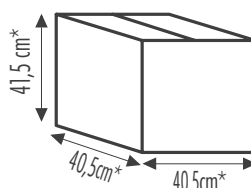

SERVIETTES

Napkins / Servilletas

Serviette dépliée
Unfolded napkin
Servilleta desplegada

Serviette pliage kangourou
Kangaroo folding napkin
Servilleta plegado canguro

1 pli

55 g/m²

Référence Reference Referencia	55S014	Description Description Descripción	25 serviettes pliage kangourou soft aspect tissu 40x40 25 kangaroo folding napkins airlaid 40x40 25 servilletas plegado canguro soft aspecto tisú 40x40
Matière Material Material	Papier intissé - Airlaid Non-woven paper - Airlaid Papier no-tejido - Airlaid	Couleur Colour Color	Noir Black Negro
Dimensions Dimensions Dimensiones	39,5 x 38,5cm* serviette dépliée unfolded napkin toalla desplegada	Grammage Grammage Gramaje	55g/m ² *
Nombre de plis Number of folds Número de capas	1	Code-barres Barcode Código de barras	3 701114 807680

25 serviettes/napkins/servilletas

KG 210g*

40 paquets/packs/paquetes

KG 9,05 kg*

30 cartons/boxes/cajas

* Tolérance : ±5%