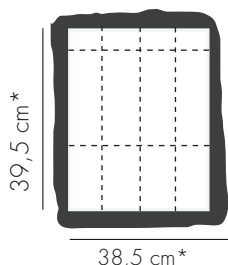

SERVIETTES

Napkins / Servilletas

Serviette dépliée
Unfolded napkin
Servilleta desplegada

Serviette pliage kangourou
Kangaroo folding napkin
Servilleta plegado canguro

1 pli

55 g/m²

Référence Reference Referencia	55S014	Description Description Descripción	25 serviettes pliage kangourou soft aspect tissu 40x40 25 kangaroo folding napkins airlaid 40x40 25 servilletas plegado canguro soft aspecto tisú 40x40
Matière Material Material	Papier intissé - Airlaid Non-woven paper - Airlaid Papier no-tejido - Airlaid	Couleur Colour Color	Noir Black Negro
Dimensions Dimensions Dimensiones	39,5 x 38,5cm* serviette dépliée unfolded napkin toalla desplegada	Grammage Grammage Gramaje	55g/m ² *
Nombre de plis Number of folds Número de capas	1	Code-barres Barcode Código de barras	3 701114 807680

25 serviettes/napkins/servilletas

KG 210g*

40 paquets/packs/paquetes

KG 9,05 kg*

30 cartons/boxes/cajas

* Tolérance : ±5%