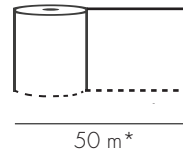

## Mantel

Référence Reference Referencia	56N020	Description Description Descripción	1 nappe en spunbond rouleau 1,20x50m 1 spunbond tablecloth in roll 1,20x50m 1 mantel Spunbond en rollo 1,20x50m
Matière Material Material	Non tissé Spunbond - 100% polypropylène Non-woven Spunbond - 100% polypropylene No-tejido Spunbound - 100% polipropileno	Couleur Colour Color	Blanc-cassé Off-white Blanco roto
Dimensions Dimensions Dimensiones	1,20 x 50 m*	Grammage Grammage Gramaje	50 g/m²*
Code-barres Barcode Código de barras	3 701114 808717		