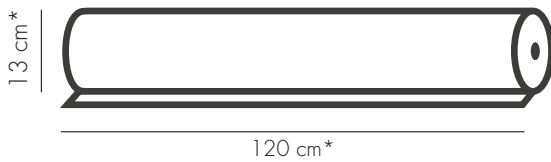

## Mantel

Référence Reference Referencia	56N020	Description Description Descripción	1 nappe en spunbond rouleau 1,20x50m 1 spunbond tablecloth in roll 1,20x50m 1 mantel Spunbond en rollo 1,20x50m
Matière Material Material	Non tissé Spunbond - 100% polypropylène Non-woven Spunbond - 100% polypropylene No-tejido Spunbound - 100% polipropileno	Couleur Colour Color	Blanc-cassé Off-white Blanco roto
Dimensions Dimensions Dimensiones	1,20 x 50 m*	Grammage Grammage Gramaje	50 g/m²*
Code-barres Barcode Código de barras	3 701114 808717		