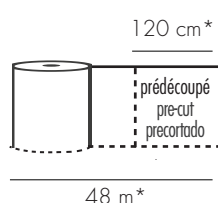

TÊTE-À-TÊTE

Table runner

Mantel «tu y yo»

Référence Reference Referencia	56T025	Description Description Descripción	1 tête-à-tête en spunbond rouleau prédécoupé 0,40x48 m 1 spunbond table runner in pre-cut roll 0,40x48 m 1 mantel «tu y yo» Spunbond en rollo precortado 0,40x48 m
Matière Material Material	Non tissé Spunbond - 100% polypropylène Non-woven Spunbond - 100% polypropylene No-tejido Spunbound - 100% polipropileno	Couleur Colour Color	Bleu marine Navy blue Azul marino
Dimensions Dimensions Dimensiones	0,40x 48m* prédécoupée tous les 1,20m pre-cut every 1,20m precortado cada 1,20cm	Grammage Grammage Gramaje	50g/m²*
Code-barres Barcode Código de barras	3 701114 808878		

Conditionnement / Packaging / Embalaje

<p>Paquet/package/paquete 1 unité/unit/unidad</p> <p>KG 970g*</p>	<p>Carton/box/caja 9 unités/units/unidades</p> <p>KG 9,3 kg*</p>	<p>Palette/pallet/paleta 30 cartons/boxes/cajas 270 unités/units/unidades</p>
-----------------------------------------------------------------------	----------------------------------------------------------------------	---------------------------------------------------------------------------------------