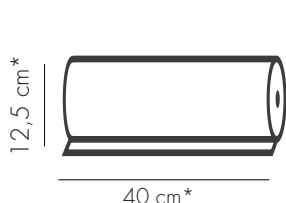

TÊTE-À-TÊTE

Table runner

Mantel «tu y yo»

Référence Reference Referencia	56T025	Description Description Descripción	1 tête-à-tête en spunbond rouleau prédécoupé 0,40x48 m 1 spunbond table runner in pre-cut roll 0,40x48 m 1 mantel «tu y yo» Spunbond en rollo precortado 0,40x48 m
Matière Material Material	Non tissé Spunbond - 100% polypropylène Non-woven Spunbond - 100% polypropylene No-tejido Spunbound - 100% polipropileno	Couleur Colour Color	Bleu marine Navy blue Azul marino
Dimensions Dimensions Dimensiones	0,40x 48m* prédécoupée tous les 1,20m pre-cut every 1,20m precortado cada 1,20cm	Grammage Grammage Gramaje	50g/m²*
Code-barres Barcode Código de barras	3 701114 808878		