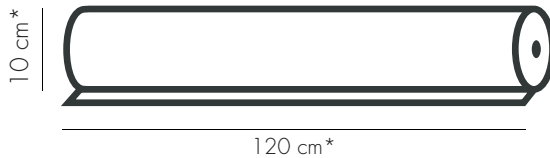

NAPPE

Tablecloth

Mantel

Référence Reference Referencia	F50049NOI	Description Description Descripción	1 nappe en soft aspect tissu rouleau 1,20x25 m 1 airlaid tablecloth in roll 1,20x25m 1 mantel aspecto tisú en rollo 1,20x25 m
Matière Material Material	Papier intissé - Airlaid Non-woven paper - Airlaid Papel no-tejido - Airlaid	Couleur Colour Color	Noir Black Negro
Dimensions Dimensions Dimensiones	1,20 x 25 m*	Grammage Grammage Gramaje	55g/m²*
Code-barres Barcode Código de barras	3 701 114 807659		