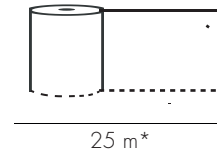

NAPPE

Tablecloth

Mantel

Référence Reference Referencia	F50049NOI	Description Description Descripción	1 nappe en soft aspect tissu rouleau 1,20x25 m 1 airlaid tablecloth in roll 1,20x25m 1 mantel aspecto tisú en rollo 1,20x25 m
Matière Material Material	Papier intissé - Airlaid Non-woven paper - Airlaid Papel no-tejido - Airlaid	Couleur Colour Color	Noir Black Negro
Dimensions Dimensions Dimensiones	1,20 x 25 m*	Grammage Grammage Gramaje	55g/m²*
Code-barres Barcode Código de barras	3 701 114 807659		