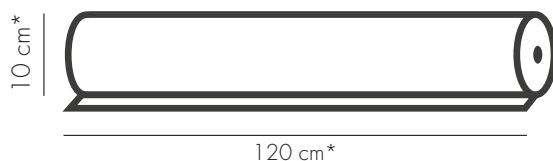

NAPPE

Tablecloth

Mantel

Référence Reference Referencia	56N017	Description Description Descripción	1 nappe soft kraft rouleau 1,20x25m 1 airlaid tablecloth in roll kraft 1,20x25 m 1 rollo de mantel soft kraft 1,20x25 m
Matière Material Material	Papier intissé - Airlaid Non-woven paper - Airlaid Papel no-tejido - Airlaid	Couleur Colour Color	Crème Cream Crema
Dimensions Dimensions Dimensiones	1,20 x 25 m*	Grammage Grammage Gramaje	55 g/m²*
Code-barres Barcode Código de barras	3701114807864		