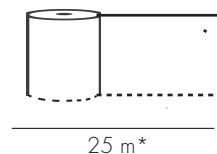

NAPPE

Tablecloth

Mantel

Référence Reference Referencia	56N017	Description Description Descripción	1 nappe soft kraft rouleau 1,20x25m 1 airlaid tablecloth in roll kraft 1,20x25 m 1 rollo de mantel soft kraft 1,20x25 m
Matière Material Material	Papier intissé - Airlaid Non-woven paper - Airlaid Papel no-tejido - Airlaid	Couleur Colour Color	Crème Cream Crema
Dimensions Dimensions Dimensiones	1,20 x 25 m*	Grammage Grammage Gramaje	55 g/m²*
Code-barres Barcode Código de barras	3701114807864		